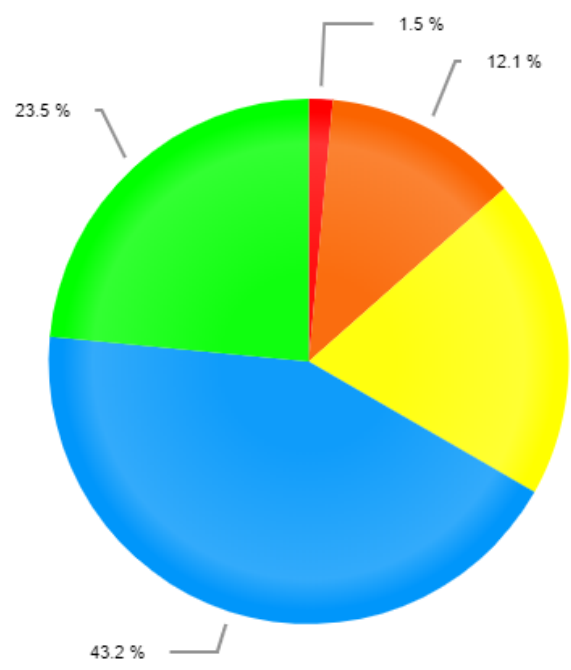

DECEMBER ATTENDANCE DASHBOARD

Date/Fecha	Enrollment/Alumnos	Absent/Ausente	Tardy/Tardancias
Mon 12/2	807	60	18
Tue 12/3	807	36	45
Wed 12/4	807	66	16
Thu 12/5	806	46	51
Fri 12/6	806	58	42
Mon 12/9	805	47	39
Tue 12/10	805	44	29
Wed 12/11	805	45	59
Thu 12/12	805	50	67
Mon 12/16	807	54	30
Tue 12/17	807	50	47
Wed 12/18	807	47	50
Thu 12/19	807	57	23
Fri 12/20	807	73	37

Very Bad=11 Students
Bad= 90 Students
Not Good=122 Students
Good=322 Students
Very Good=125

#schooleveryday

Muy Mal= 11 Alumnos
Mal=90 Estudiantes
No Muy Bien=122 Estudiantes
Bien=322 Estudiantes
Muy Bien=125 Estudiantes