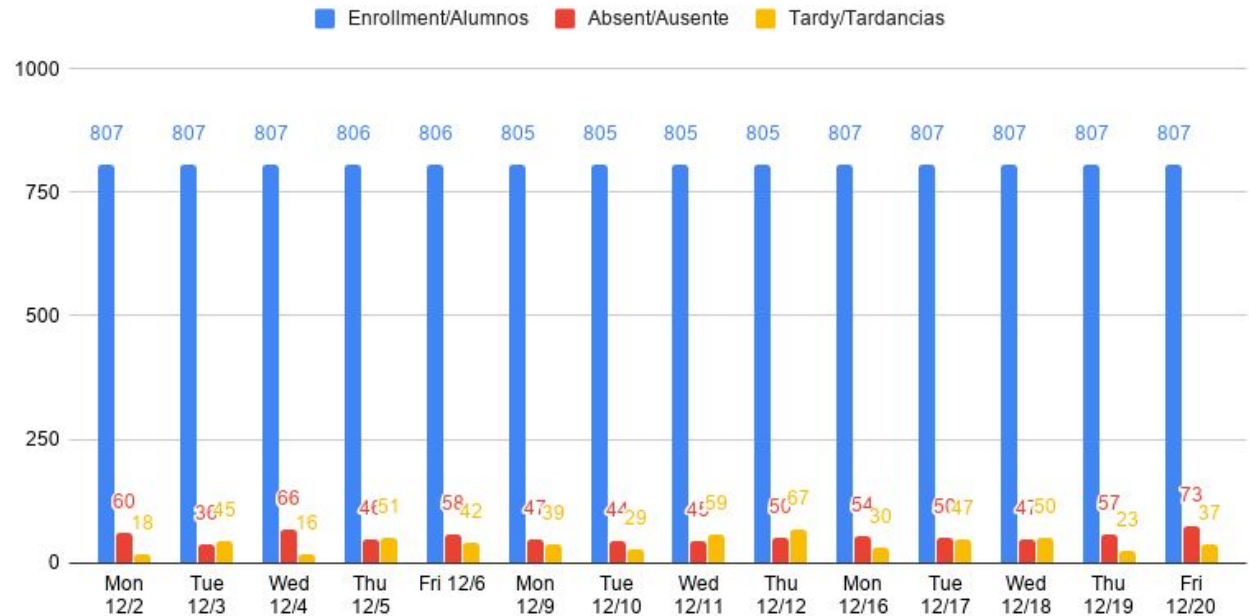

DECEMBER ATTENDANCE DASHBOARD

Date/Fecha	Enrollment/Alumnos	Absent/Ausente	Tardy/Tardancias
Mon 12/2	807	60	18
Tue 12/3	807	36	45
Wed 12/4	807	66	16
Thu 12/5	806	46	51
Fri 12/6	806	58	42
Mon 12/9	805	47	39
Tue 12/10	805	44	29
Wed 12/11	805	45	59
Thu 12/12	805	50	67
Mon 12/16	807	54	30
Tue 12/17	807	50	47
Wed 12/18	807	47	50
Thu 12/19	807	57	23
Fri 12/20	807	73	37

Very Bad=11 Students
Bad= 90 Students
Not Good=122 Students
Good=322 Students
Very Good=125

#schooleveryday

Muy Mal= 11 Alumnos
Mal=90 Estudiantes
No Muy Bien=122 Estudiantes
Bien=322 Estudiantes
Muy Bien=125 Estudiantes