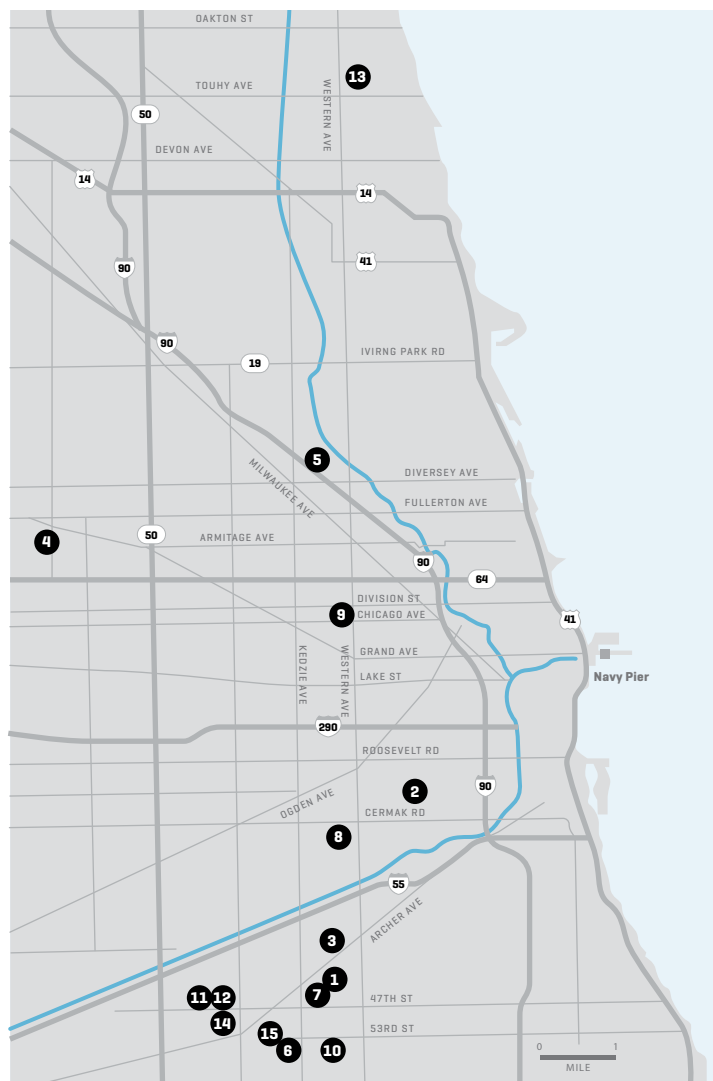

1. **1 BRIGHTON PARK** BRIGHTON PARK [2013]
   4420 S. Fairfield Ave., Chicago, IL 60632
   [312] 455-5434 · www.bp.aceroschools.org

---

2. **2 BARTOLOMÉ DE LAS CASAS** PILSEN [2006]
   1641 W. 16th St., Chicago, IL 60608
   [312] 432-3224 · www.bc.aceroschools.org

---

3. **3 SANDRA CISNEROS** BRIGHTON PARK [2010]
   2744 W. Pershing Road, Chicago, IL 60632
   [773] 376-8830 · www.sc.aceroschools.org

---

4. **4 ROBERTO CLEMENTE** GALEWOOD [2012]
   2050 N. Natchez Ave., Chicago, IL 60707
   [312] 455-5425 · www.rc.aceroschools.org

---

5. **5 CARLOS FUENTES** AVONDALE [2006]
   2845 W. Barry Ave., Chicago, IL 60618
   [773] 279-9826 · www.cf.aceroschools.org

---

6. **6 JOVITA IDÁR** GAGE PARK [2012]
   5050 S. Homan Ave., Chicago, IL 60632
   [312] 455-5450 · www.ji.aceroschools.org

---

7. **7 OFFICER DONALD J. MARQUEZ** BRIGHTON PARK [2006]
   2916 W. 47th St., Chicago, IL 60632
   [773] 321-2200 · www.dm.aceroschools.org

---

8. **8 OCTAVIO PAZ** LITTLE VILLAGE [1998]
   2651 W. 23rd St., Chicago, IL 60608
   [773] 890-1054 · www.op.aceroschools.org

---

9. **9 ESMERALDA SANTIAGO** HUMBOLDT PARK [2011]
   2510 W. Cortez St., Chicago, IL 60622
   [312] 455-5410 · www.es.aceroschools.org

---

10. **10 RUFINO TAMAYO** GAGE PARK [2005]
    5135 S. California Ave., Chicago, IL 60632
    [773] 434-6355 · www.rt.aceroschools.org

---

11. **11 PFC. OMAR E. TORRES** ARCHER HEIGHTS [2008]
    4248 W. 47th St., Second Floor, Chicago, IL 60632
    [773] 579-3475 · www.ot.aceroschools.org

---

12. **12 SPC. DANIEL ZIZUMBO** ARCHER HEIGHTS [2008]
    4248 W. 47th St., First Floor, Chicago, IL 60632
    [773] 579-3470 · www.dz.aceroschools.org

K-12

1. **13 SOR JUANA INÉS DE LA CRUZ** ROGERS PARK [2012]
   7416 N. Ridge Blvd., Chicago, IL 60645
   [312] 455-5440 · www.jc.aceroschools.org

HIGH SCHOOLS

1. **14 MAJOR HECTOR P GARCÍA MD** ARCHER HEIGHTS [2008]
   4248 W. 47th St., Third Floor, Chicago, IL 60632
   [773] 579-3480 · www.hg.aceroschools.org

---

2. **15 VICTORIA SOTO** GAGE PARK [2013]
   5025 S. St. Louis Ave., Chicago, IL 60632
   [312] 455-5446 · www.vs.aceroschools.org