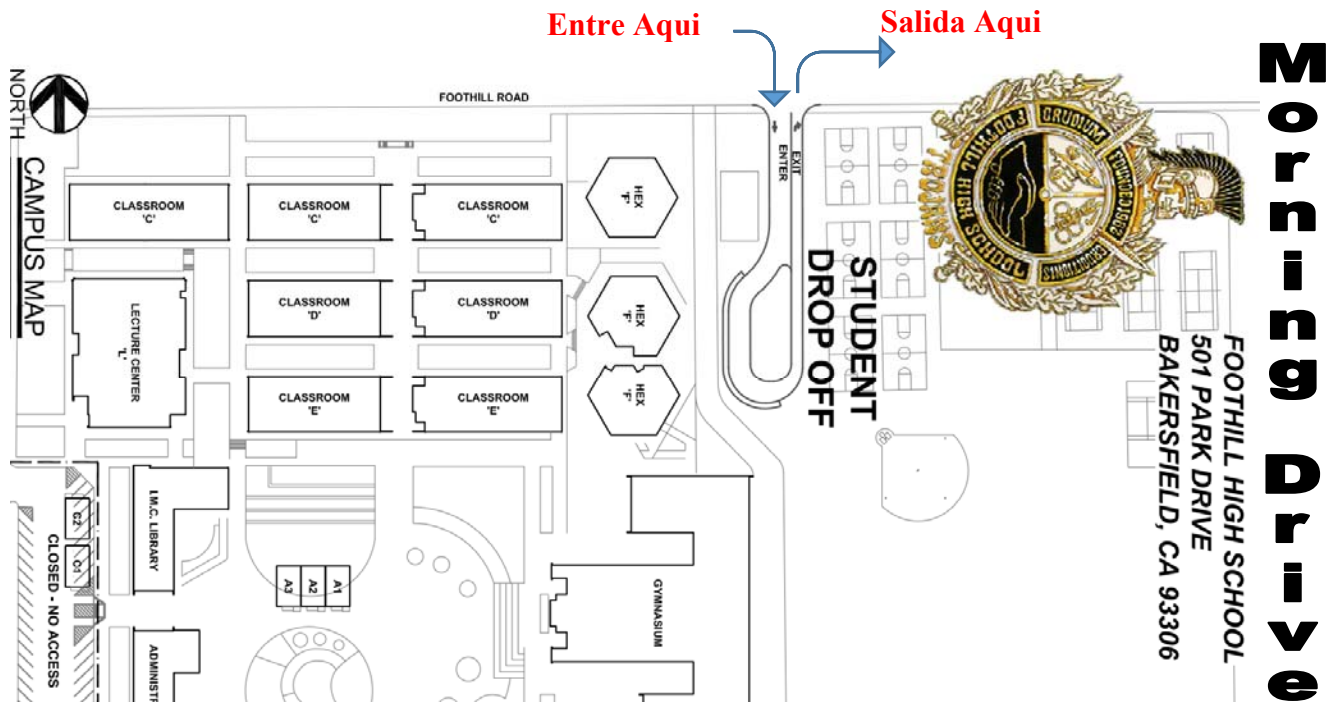

SUPERINTENDENT

Bryon J. Schaefer, Ed.D.

Padres y tutores,

31 de enero de 2019

Mientras Foothill High School se somete a modernización, nos complace anunciar que tenemos una nueva zona para dejar y recoger a los alumnos situado en la calle Foothill Dr. Abrirán la zona el 12 de febrero de 2019. Los padres se dirigirán hacia el este en la calle Foothill Drive y darán vuelta a la derecha para entrar a la zona. Para salir de la zona, los padres darán vuelta hacia a la derecha solamente para entrar a la calle Foothill. Por favor vea el mapa abajo para direcciones. Favor de utilizar esta área para dejar y recoger a su estudiante(s) de esta fecha en adelante. El estacionamiento al frente de la cafetería ya no se abrirá para dejar o recoger estudiantes. Por favor, háganos saber si usted tiene alguna pregunta.