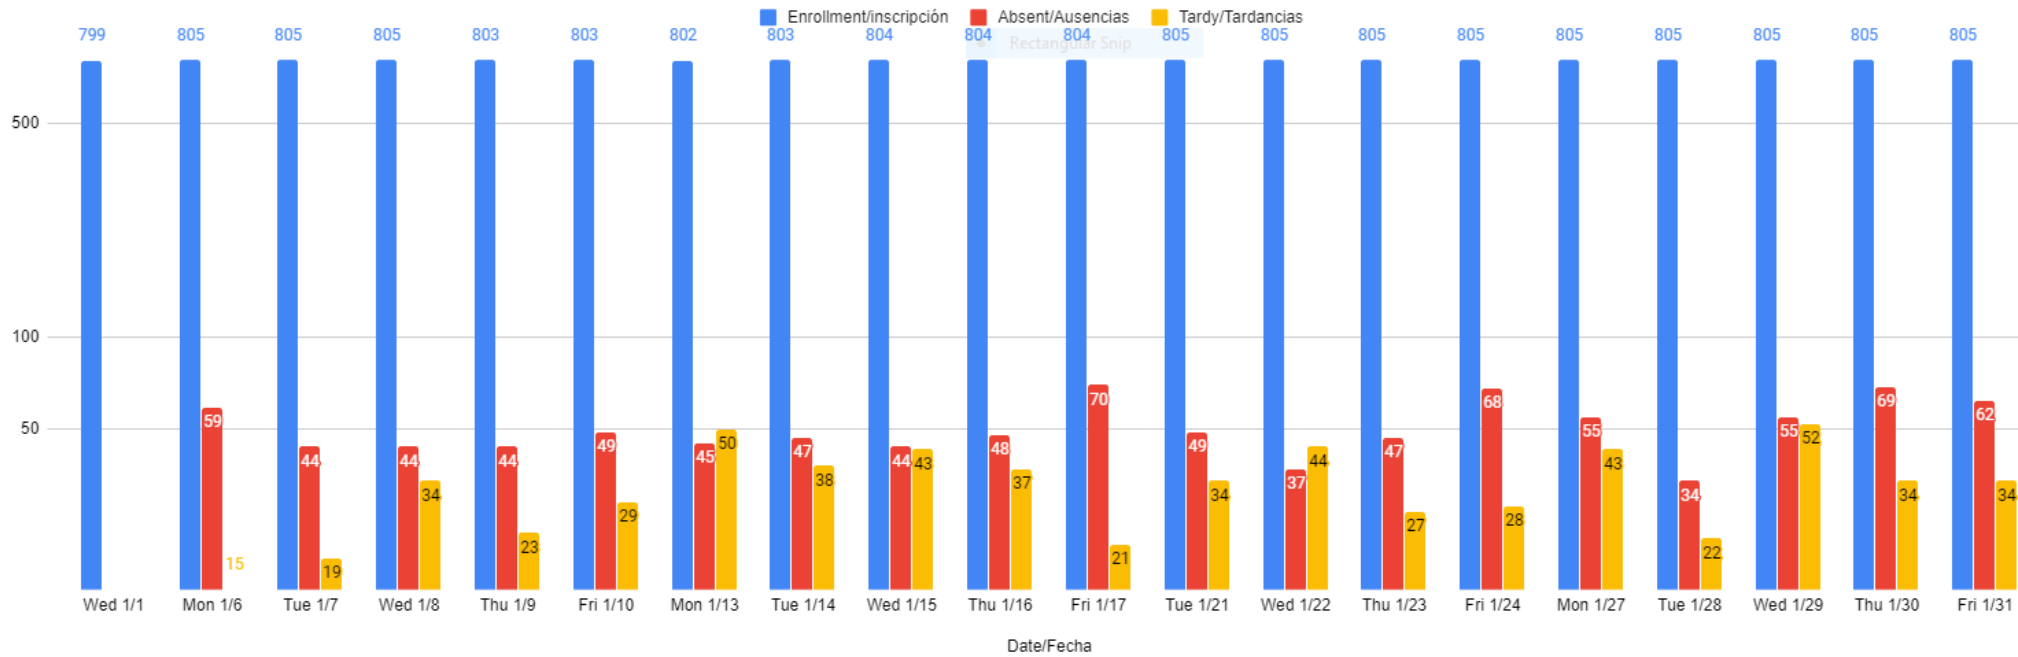

Enrollment/inscripción, Absent/Ausencias and Tardy/Tardancias

JANUARY ATTENDANCE DASHBOARD

Attendance by School

Very Bad=10 Students
 Bad= 98 Students
 Not Good=226 Students
 Good=289 Students
 Very Good=121
 85 Students=Chronically Absent

Muy Mal= 10 Estudiantes
 Mal=98 Estudiantes
 No Muy Bien=226 Estudiantes
 Bien=289 Estudiantes
 Muy Bien=121 Estudiantes
 85 Alumnos Ausente Crónicamente

Chronically Absent= 10% of the Year
 85 Days/10%= 10 Days or More

Ausencia crónica = 10% del año
 85 días / 10% = 10 días o más

ATT Percentage

| 1 - Very Bad | 2 - Bad | 3 - Not Go... | 4 - Good | 5 - Very Go... |
|--------------|---------|---------------|----------|----------------|
| 0 - 79 | 80 - 90 | 91 - 95 | 96 - 98 | 99 - 100 |

Attendance by Grade