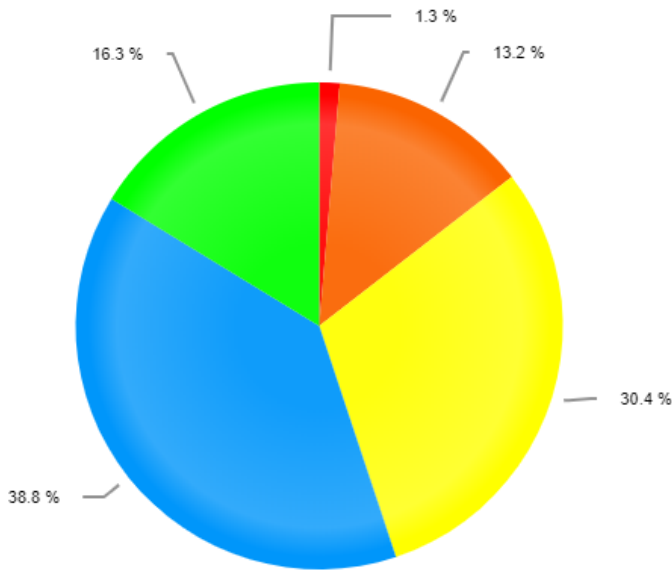

Enrollment/inscripción, Absent/Ausencias and Tardy/Tardancias

JANUARY ATTENDANCE DASHBOARD

Attendance by School

Very Bad=10 Students
 Bad= 98 Students
 Not Good=226 Students
 Good=289 Students
 Very Good=121
 85 Students=Chronically Absent

Muy Mal= 10 Estudiantes
 Mal=98 Estudiantes
 No Muy Bien=226 Estudiantes
 Bien=289 Estudiantes
 Muy Bien=121 Estudiantes
 85 Alumnos Ausente Crónicamente

Chronically Absent= 10% of the Year
 85 Days/10%= 10 Days or More