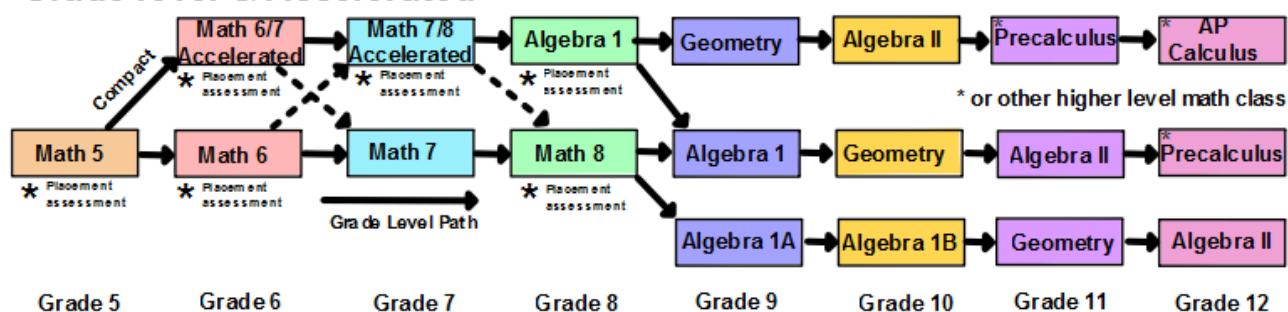

Colocación de Matemáticas a Nivel Secundario

Distrito Escolar Unificado Placentia-Yorba Linda

Estimado Padre o Guardián:

En base a los exámenes de ubicación del distrito, prueba de fluidez y calificaciones, la colocación preliminar de matemáticas de su estudiante, está colocada en la parte posterior de esta página, para el año escolar 2018-2019. Esta información se ha enviado a su consejero escolar.

Los estudiantes tendrán 2 oportunidades más para confirmar y/o ajustar la colocación. Una prueba de fin de cursos se tomará a finales de mayo/principios de junio. Además, si usted piensa que su estudiante no ha sido colocado en el curso apropiado, él/ella puede tomar una prueba de desafío. Por favor, refiérase a las instrucciones a continuación si está interesado en la prueba de desafío. Es necesario registrarse.

El objetivo de la colocación de matemáticas de PYLUSD, es inscribir a los estudiantes en el curso de matemáticas apropiado, que mejor se adapte a sus necesidades. Para obtener información adicional, visite la página *PYLUSD Secondary Math Placement* en <https://goo.gl/2ao0xL>.

PYLUSD Math Pathways

Grade level & Accelerated

Inscripción para el Examen de Desafío

Los exámenes de desafío, se realizarán: **viernes, 15 de junio, así como lunes, 18 de junio-jueves, 21 de junio.** La hora varía, por favor, diríjase a la página de inscripción en línea.

El propósito de este examen, es dar a los estudiantes una segunda oportunidad, si es que ellos tuvieron un mal día de examen; este examen no tiene la intención de saltarse cursos de matemáticas. Los estudiantes no pueden intentar Álgebra 1 u otro curso de alto nivel escolar. Los estudiantes solamente toman esta prueba una vez. La evaluación es ofrecida en junio y no se administrará en agosto.

Para inscribirse a la prueba de desafío de matemáticas, diríjase a <https://goo.gl/PaV4E6> o escanee el código QR a la derecha. Los exámenes serán administrados en la Academia de Desarrollo Profesional, localizado en 4999 Casa Loma Ave., Yorba Linda. Los resultados de la prueba serán enviados dentro de la semana en que se completó la prueba.