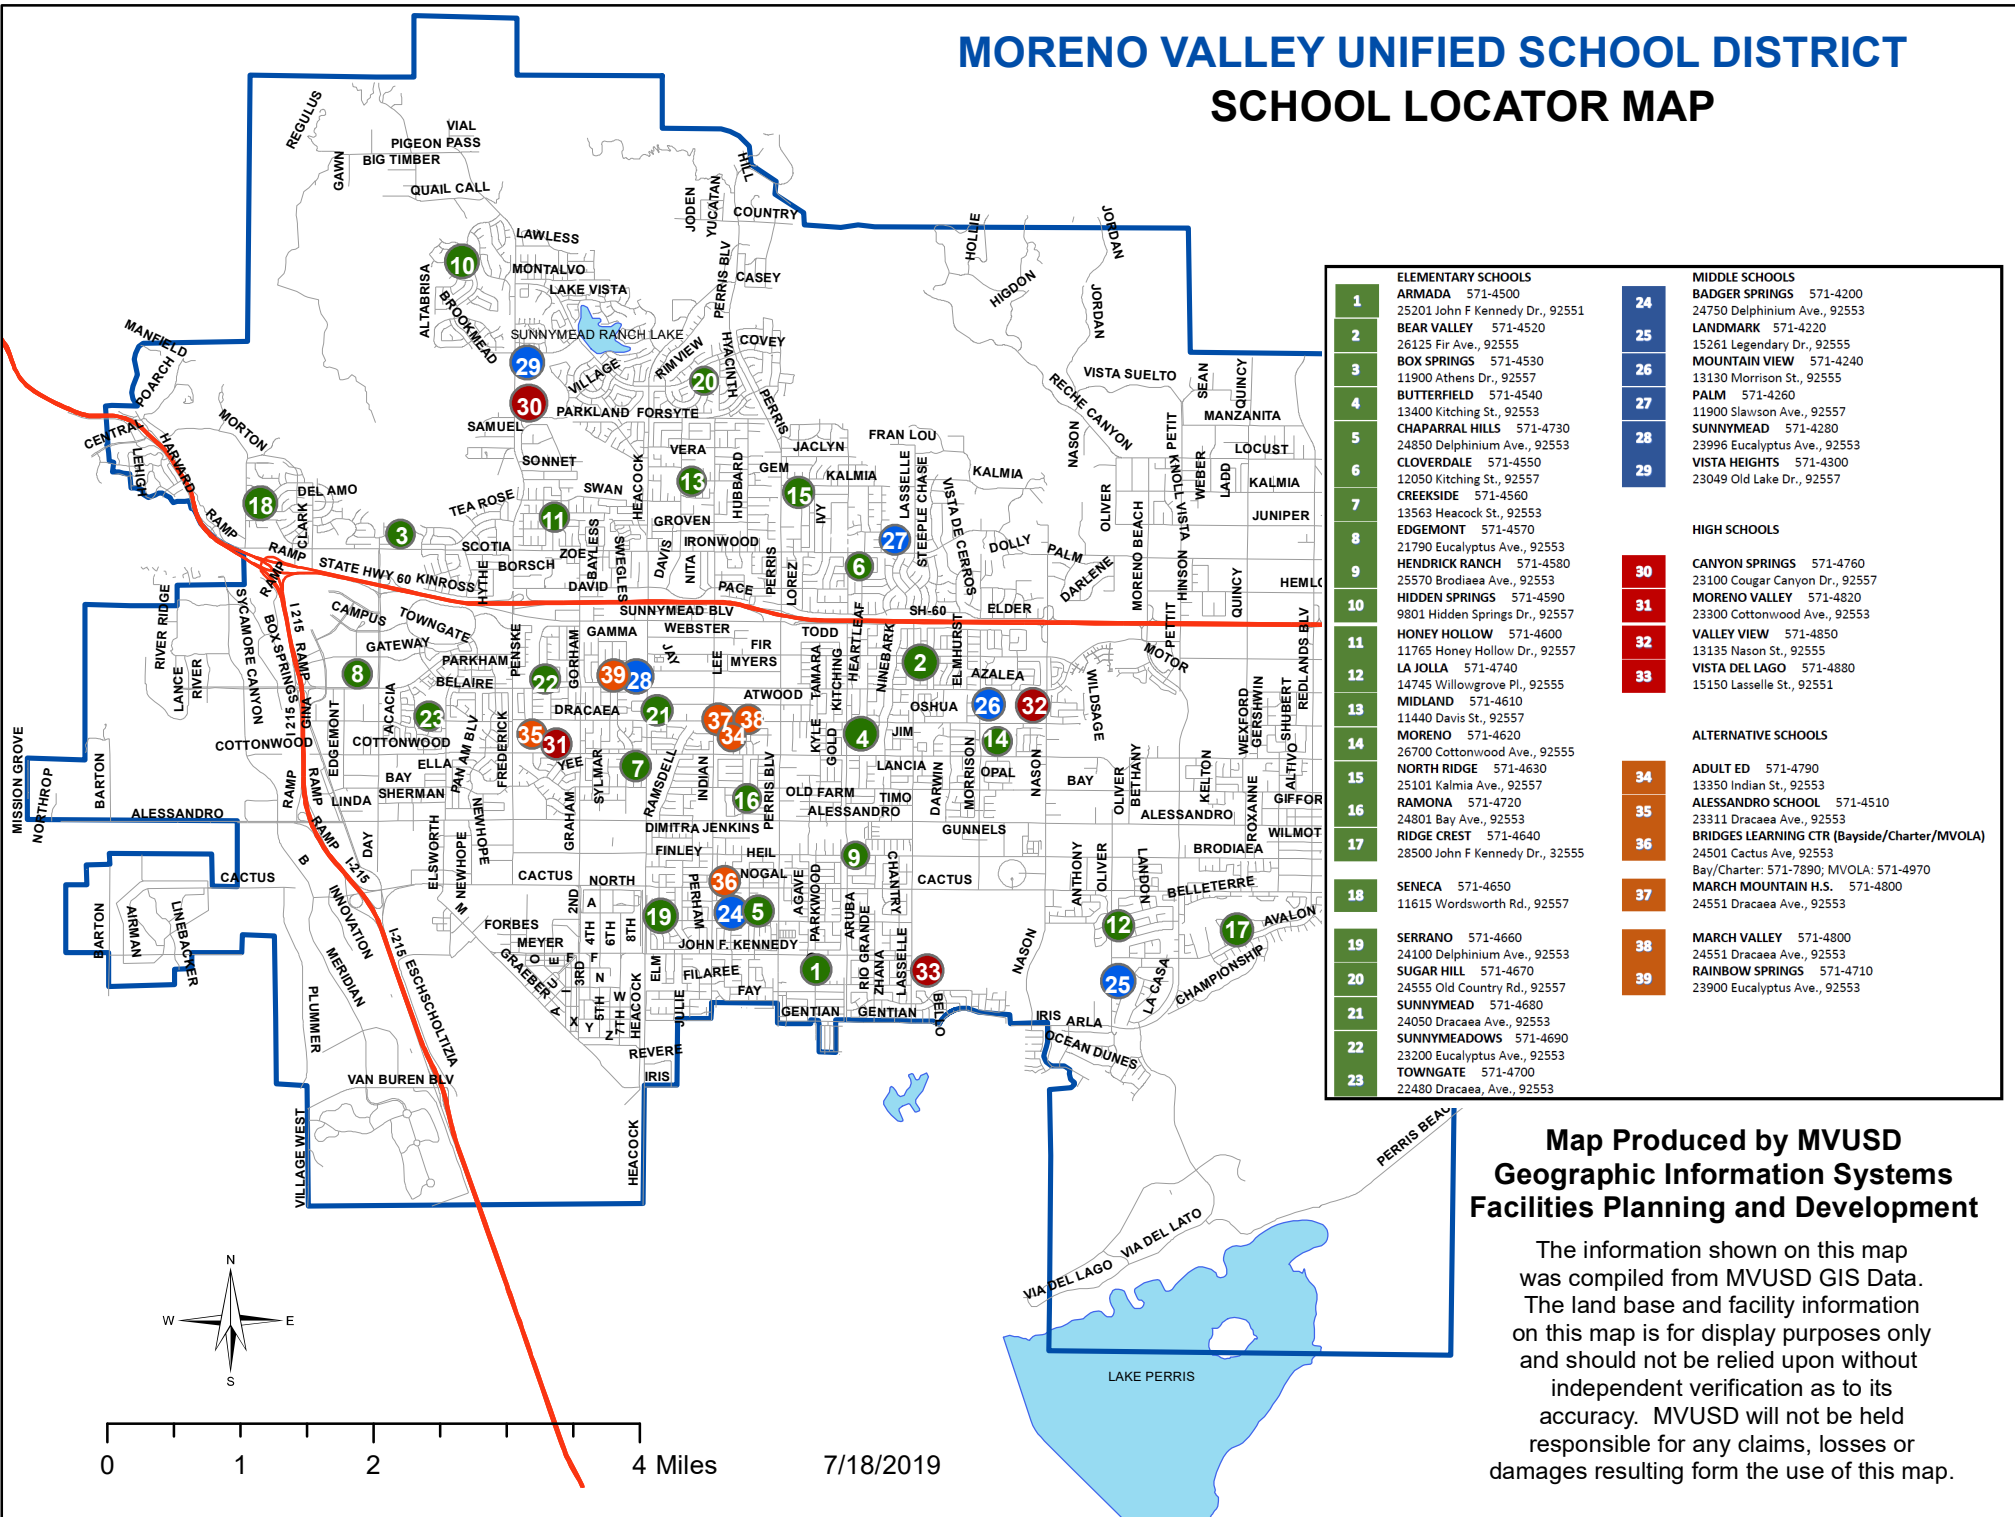

MORENO VALLEY UNIFIED SCHOOL DISTRICT SCHOOL LOCATOR MAP

ELEMENTARY SCHOOLS		MIDDLE SCHOOLS	
1	ARMADA 571-4500	24	BADGER SPRINGS 571-4200
2	25201 John F Kennedy Dr., 92551	25	24750 Delphinium Ave., 92553
3	BEAR VALLEY 571-4520	26	LANDMARK 571-4220
4	26125 Fir Ave., 92555	27	15261 Legendary Dr., 92555
5	BOX SPRINGS 571-4530	28	MOUNTAIN VIEW 571-4240
6	11900 Athens Dr., 92557	29	13130 Morrison St., 92555
7	BUTTERFIELD 571-4540		PALM 571-4260
8	13400 Kitching St., 92553		11900 Slawson Ave., 92557
9	CHAPARRAL HILLS 571-4730		SUNNYMEAD 571-4280
10	24850 Delphinium Ave., 92553		23996 Eucalyptus Ave., 92553
11	CLOVERDALE 571-4550		VISTA HEIGHTS 571-4300
12	12050 Kitching St., 92557		23049 Old Lake Dr., 92557
13	CREEKSIDE 571-4560		
14	13563 Heacock St., 92553		
15	EDGEMONT 571-4570		
16	21790 Eucalyptus Ave., 92553		
17	HENDRICK RANCH 571-4580		
18	25570 Brodiaea Ave., 92553		
19	HIDDEN SPRINGS 571-4590		
20	9801 Hidden Springs Dr., 92557		
21	HONEY HOLLOW 571-4600		
22	11765 Honey Hollow Dr., 92557		
23	LA JOLLA 571-4740		
24	14745 Willowgrove Pl., 92555		
25	MIDLAND 571-4610		
26	11440 Davis St., 92557		
27	MORENO 571-4620		
28	26700 Cottonwood Ave., 92555		
29	NORTH RIDGE 571-4630		
30	25101 Kalmia Ave., 92557		
31	RAMONA 571-4720		
32	24801 Bay Ave., 92553		
33	RIDGE CREST 571-4640		
34	28500 John F Kennedy Dr., 32555		
35	SENECA 571-4650		
36	11615 Wordsworth Rd., 92557		
37	SERRANO 571-4660		
38	24100 Delphinium Ave., 92553		
39	SUGAR HILL 571-4670		
	24555 Old Country Rd., 92557		
	SUNNYMEAD 571-4680		
	24050 Dracaea Ave., 92553		
	SUNNYMEADOWS 571-4690		
	23200 Eucalyptus Ave., 92553		
	TOWNGATE 571-4700		
	22480 Dracaea Ave., 92553		