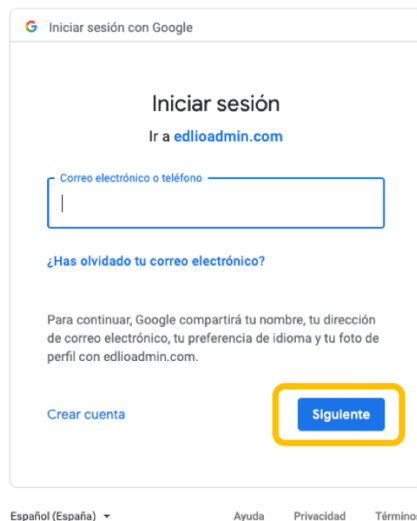

Click on the "Sign in with Google" button

Paso 2

Para tener acceso a esta sección deberá contar con su correo institucional: studentIDnumber@greengates.edu.mx y *contraseña*. Para conocer su student ID number y contraseña, deberá contactar *solamente* a la oficina de Primary o Secondary.

De click en el botón de "Sign in with Google"

Step 3

To login you must type your Greengates email account: studentIDnumber@greengates.edu.mx and click *next*

Paso 3

Para iniciar la sesión escriba su correo electrónico institucional studentIDnumber@greengates.edu.mx y de click en siguiente

Ingresar el correo institucional entregado por la escuela. Este esta conformado por **studentIDnumber@greengates.edu.mx**

Step 4

Type in your password (provided by school) and click next

Paso 4

Ingrese su contraseña (proporcionada por el colegio) y de click en siguiente