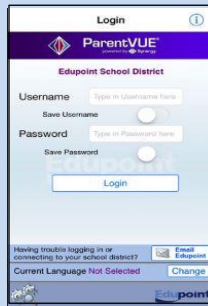

PARENTVUE

<https://sdhome.sdcoe.net/escondidohigh>

*¿Quién es el maestro/a de mi hijo/a?
¿Tiene mi estudiante alguna tarea que entregar
en los próximos días?*

El portal ParentVUE ayuda a los padres/tutores a mantenerse informados y conectados, brindando información diaria sobre la experiencia académica de sus hijos con acceso a información importante vía web y móvil sobre asignaciones, calificaciones, asistencia, historial de cursos, libreta de notas, comunicación directa con los maestros e información del calendario.

ParentVUE se puede descargar en las tiendas de aplicaciones de iTunes y Google Play para aparatos iOS y Android.

Use el enlace **URL** para acceso:

<https://sdhome.sdcoe.net/escondidohigh>

<https://sdhome.sdcoe.net/escondidohigh>